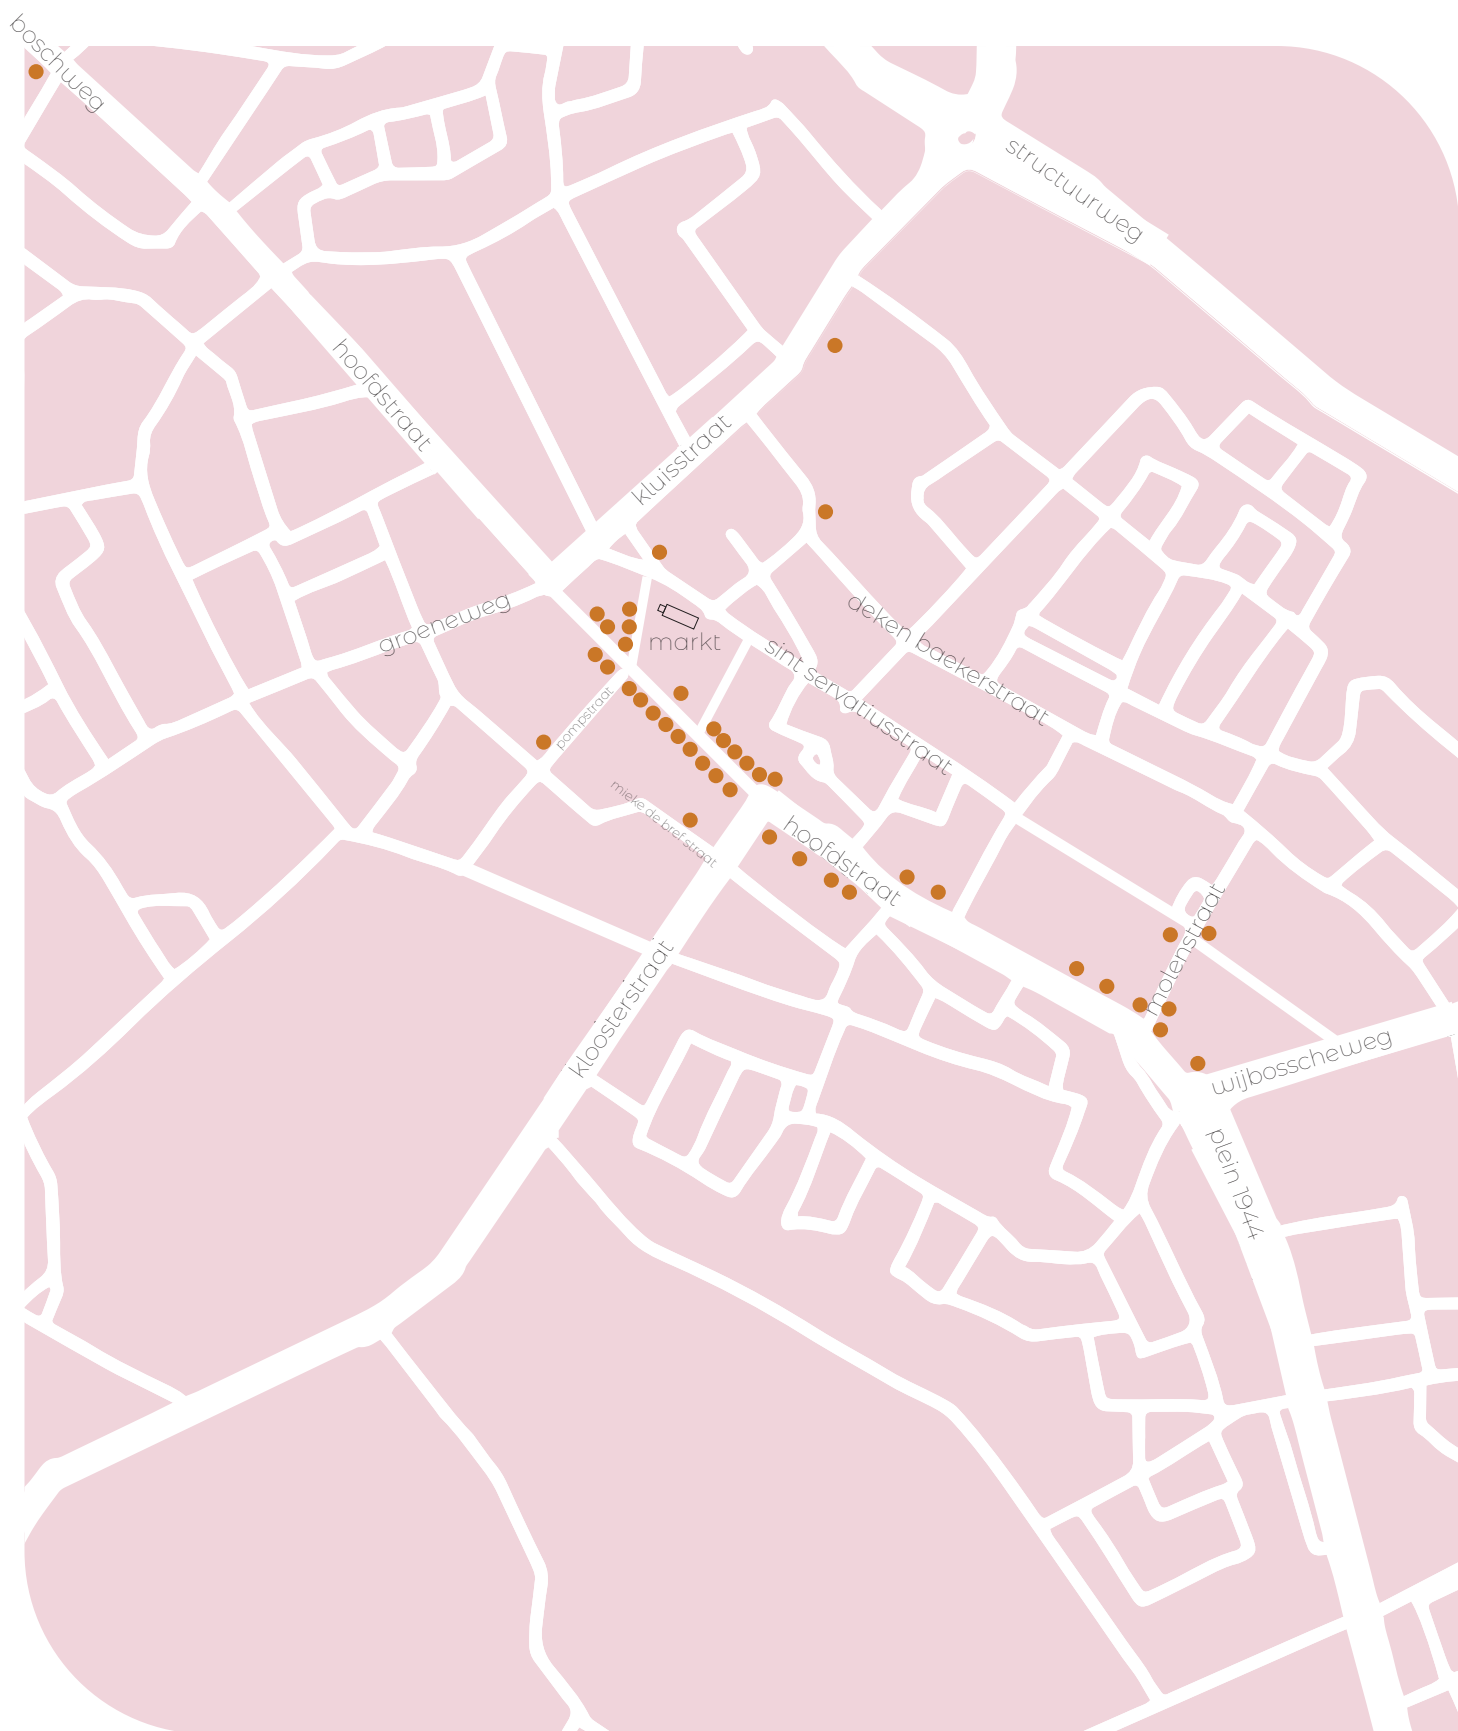

plattegrond
SCHIJNDEL CENTRUM

etalage route